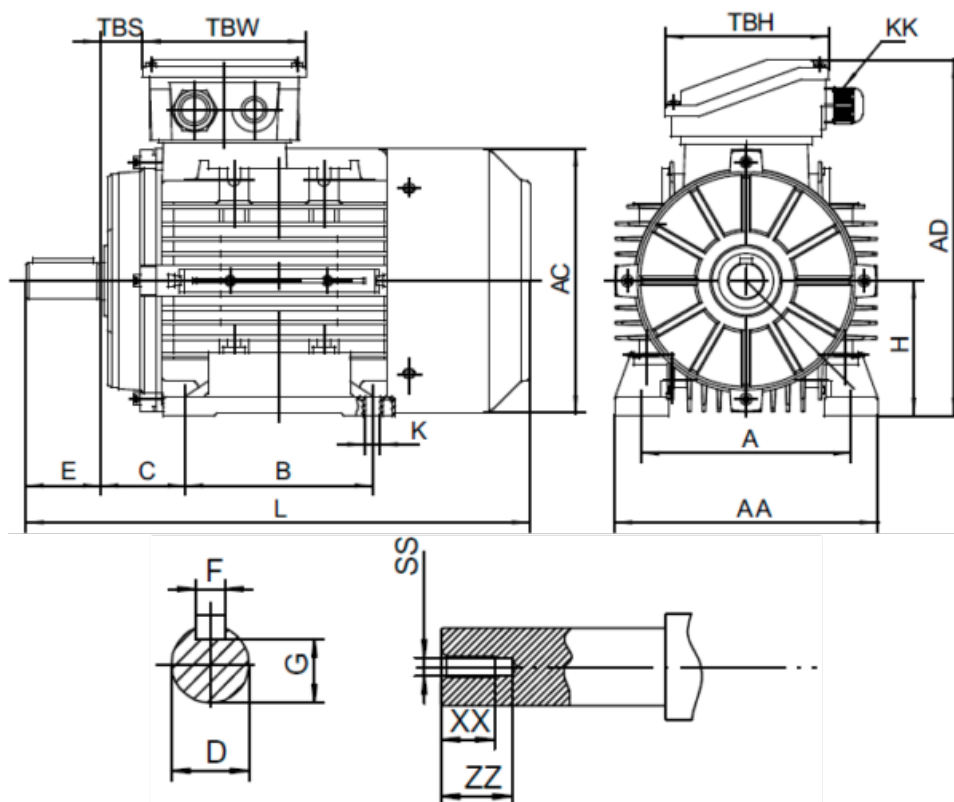

Varenummer: 2516000376120140

Beskrivelse: Kleedrive T2A 713-6 0.37kw 900 o/min UL/CSA
3x230/400V 50HZ IP55 B3 PTO

Mål

| | | |
|-----------|----------|----------|
| A = 112 | F = 5 | TBW = 98 |
| AA = 140 | G = 11 | XX = 12 |
| AC = Ø138 | H = 71 | ZZ = 17 |
| AD = 186 | KK = - | |
| B = 90 | L = 245 | |
| C = 45 | SS = M5 | |
| D = Ø14 | TBH = 98 | |
| E = 30 | TBS = 16 | |